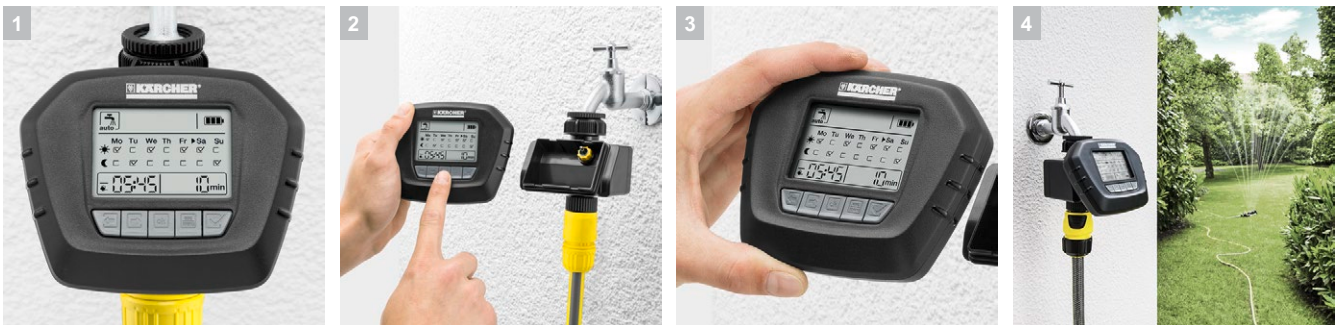

Таймер для полива WT 5

Автоматическая система полива WT 5 автоматически запускает и останавливает полив сада. Время и продолжительность полива могут быть запрограммированы точно и индивидуально.

1 Выбор дней недели и точная установка времени начала и продолжительности полива. Максимальный цикл полива 2 раза в день

- Точный полив - идеально для регионов с ограничениями по использованию воды для полива в определенное время

2 Съёмный дисплей

- Простое и удобное программирование с общим представлением о режимах полива

3 Индикация уровня заряда батареи

- Возможность контроля функционирования и программирования сохраняется и после замены батареек.

4 Автоматическое включение/отключение

- Удобный и регулярный полив

Таймер для полива WT 5

Технические характеристики

№ для заказа	2.645-219.0	
Штрих-код (EAN)	4039784629950	
Соединительная резьба	G3/4 + G1	
Макс. давление	бар	10
Масса	кг	0,33
Масса (с упаковкой)	кг	0,56
Размеры (Д × Ш × В)	мм	112 × 125 × 129
--	При подключении этих продуктов к сети питьевого водоснабжения необходимо соблюдать санитарные требования, распространяющиеся на ее эксплуатацию.	